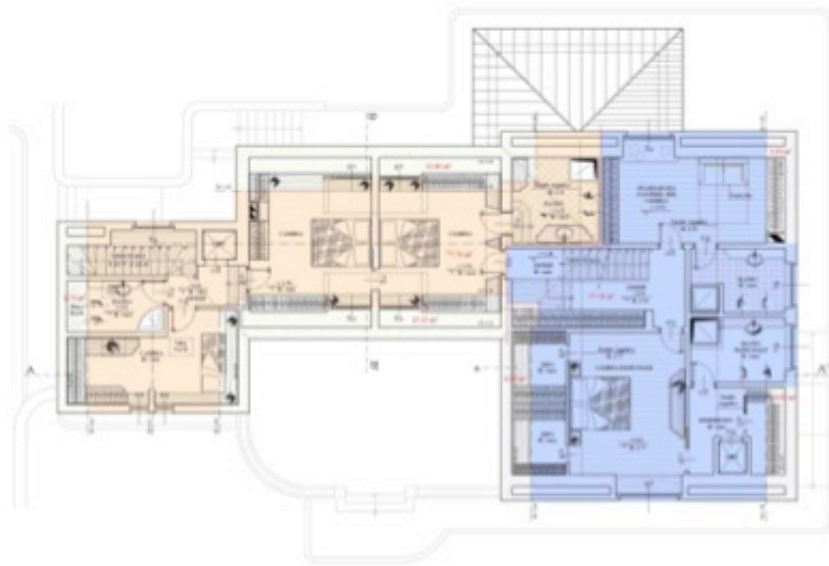

PIANTA PIANO INTERRATO

*Villa Frael – Cortina d'Ampezzo - Italy*

LEVEL – 1

**PIANTA PIANO SEMI-INTERRATO**

*Villa Frael – Cortina d'Ampezzo - Italy*

LEVEL 0

**PIANTA PIANO TERRA**

*Villa Frael – Cortina d'Ampezzo - Italy*

LEVEL + 1

**PIANTA PIANO SOTTOTETTO**

*Villa Frael – Cortina d'Ampezzo - Italy*

LEVEL + 2

**PIANTA PIANO SOPPALCO**