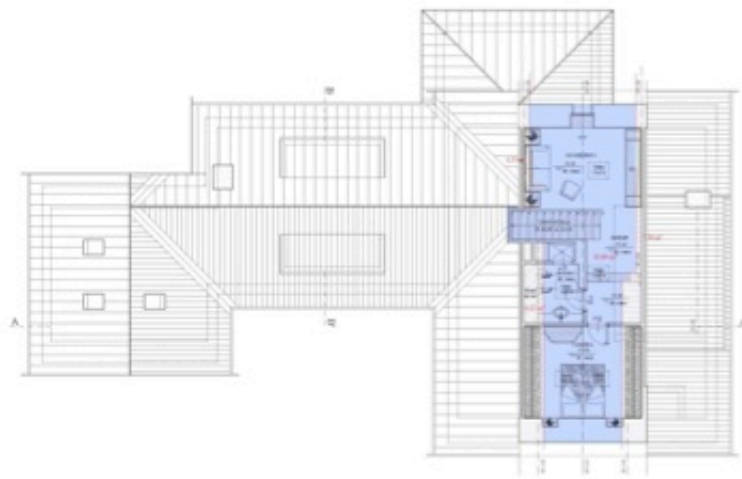

PIANTA PIANO INTERRATO

*Villa Frael – Cortina d'Ampezzo - Italy*

LEVEL – 1

**PIANTA PIANO SEMI-INTERRATO**

*Villa Frael – Cortina d'Ampezzo - Italy*

LEVEL 0

**PIANTA PIANO TERRA**

*Villa Frael – Cortina d'Ampezzo - Italy*

LEVEL + 1

**PIANTA PIANO SOTTOTETTO**

*Villa Frael – Cortina d'Ampezzo - Italy*

LEVEL + 2

**PIANTA PIANO SOPPALCO**