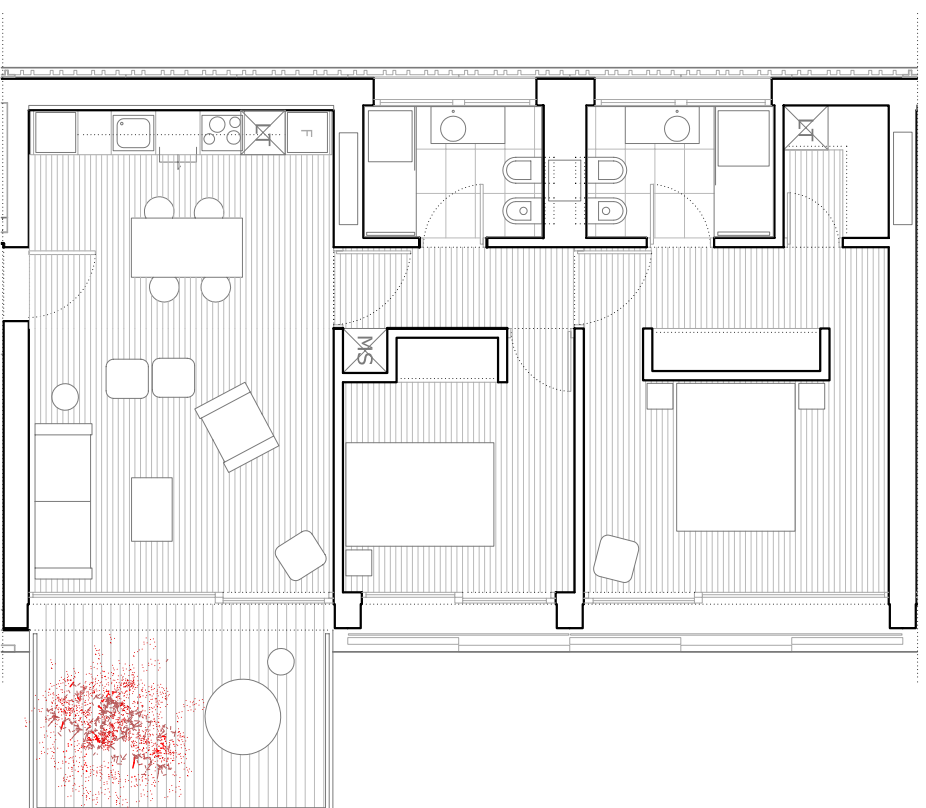

Spiaggia

Febbraio 2010

CASA NEL PARCO

PINETA

JESOLO

ARCHITETTO **GONÇALO BYRNE**

ARCH. PANSAGISTA **JOAO FERREIRA NUNES**

INIZIATIVA **COGETREX spa**

IMPRESA COSTRUTTRICE **SETTEN GENESIO spa**

PROJECT MANAGEMENT **D-RECTA srl**

PIANO

3

TITOLO

3.56

SCALA 1:100