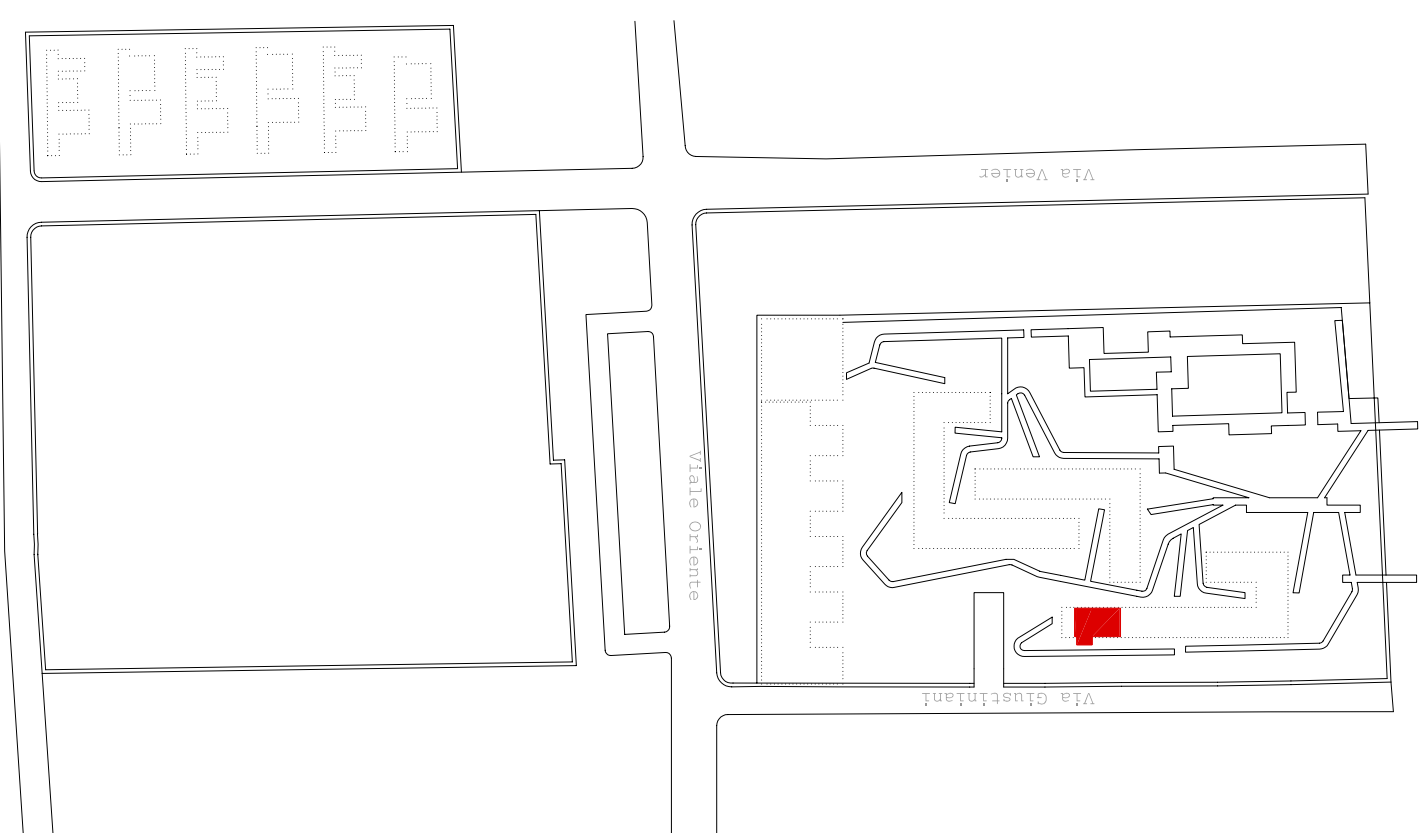

Spiaggia

Febbraio 2010

**CASA NEL PARCO**

**PINETA**

**JESOLO**

ARCHITETTO **GONÇALO BYRNE**

ARCH. PANSAGISTA **JOAO FERREIRA NUNES**

INIZIATIVA **COGETREX spa**

IMPRESA COSTRUTTRICE **SETTEN GENESIO spa**

PROJECT MANAGEMENT **D-RECTA srl**

PIANO

**3**

TITOLO

**3.56**

SCALA 1:100